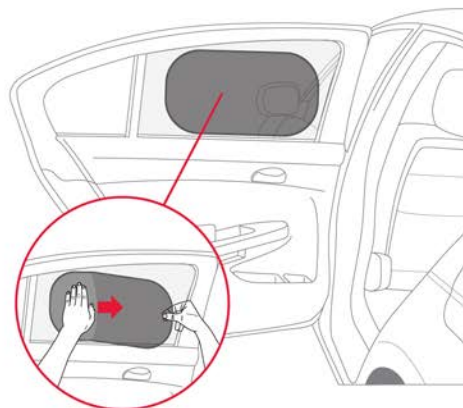

- DO NOT apply to front or rear windshields
- DO NOT operate window when the BRITAX EZ-Cling Window Shades are applied
- Please be aware of local and state laws concerning vehicle windows and driver visibility.

Note: Wrinkles from folding product will diminish after application

Product may vary slightly to the items shown on the packaging.

- NE PAS installer sur le pare-brise ou la fenêtre arrière
- NE PAS ouvrir la fenêtre lorsque le pare-soleil est installé
- Veuillez vous informer des lois provinciales et régionales en matière de visibilité.

Remarque : Les marques de pliage s'atténuent après l'installation

Le produit peut être légèrement différent de l'illustration sur l'emballage.

- NO se coloque en el parabrisas delantero o trasero
- NO se abra la ventana cuando esté colocada la pantalla BRITAX EZ-Cling
- Consulte las leyes locales y estatales relacionadas con las ventanas y la visibilidad del conductor.

Nota: Las arrugas ocurridas por haberse mantenido mucho tiempo doblado desaparecerán después de su usarse

El producto podría variar ligeramente con relación a la imagen en el empaque.